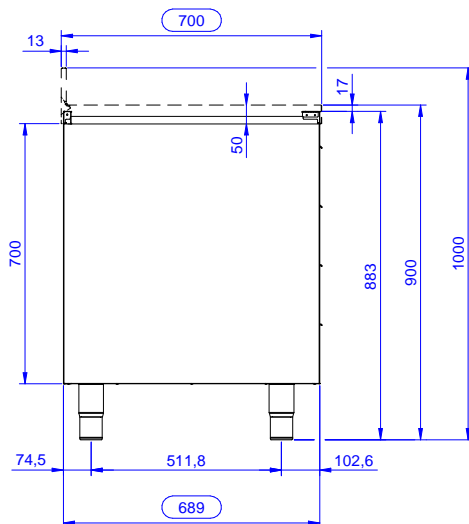

### Konstruktion

- Förstärkt sida och underdel i rostfritt stål (304 AISI).
- Fötter i rostfritt stål (304 AISI), 200 mm höga och 54 mm i diameter, justerbara -50/+30 mm.
- Inre svetsad ram i rostfritt stål som garanterar överlägsen styrka och stabilitet.
- Utan topp.

### Viktig information

Yttermått, bredd	500 mm
133179 (RAU5004DW)	700 mm
Yttermått, djup	883 mm
Yttermått, höjd	900 mm
Antal och typ av dörrar:	Glidande
Nettovikt:	41 kg

Sida

Topp