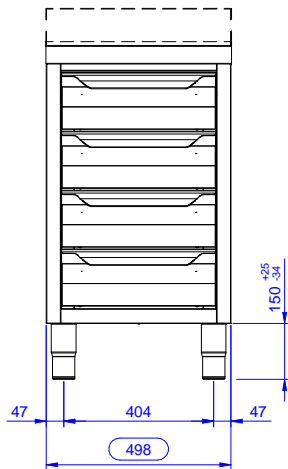

### Kort specifikation

Pos. \_\_\_\_\_

Underskåp tillverkat i rostfritt stål med svetsad inre del. Utan topp för att kunna integreras. Höjdjusterbar, mellanliggande hylla. Med fyra GN 1/1 draglådor med rundade hörn. Monterad på höjdjusterbara fötter.

### Konstruktion

- Förstärkt sida och underdel i rostfritt stål (304 AISI).
- Fötter i rostfritt stål (304 AISI), 200 mm höga och 54 mm i diameter, justerbara -50/+30 mm.
- Inre svetsad ram i rostfritt stål som garanterar överlägsen styrka och stabilitet.
- Utan topp.

### Viktig information

Yttermått, bredd	500 mm
133179 (RAU5004DW)	700 mm
Yttermått, djup	883 mm
Yttermått, höjd	900 mm
Antal och typ av dörrar:	Glidande
Nettovikt:	41 kg

Sida

Topp